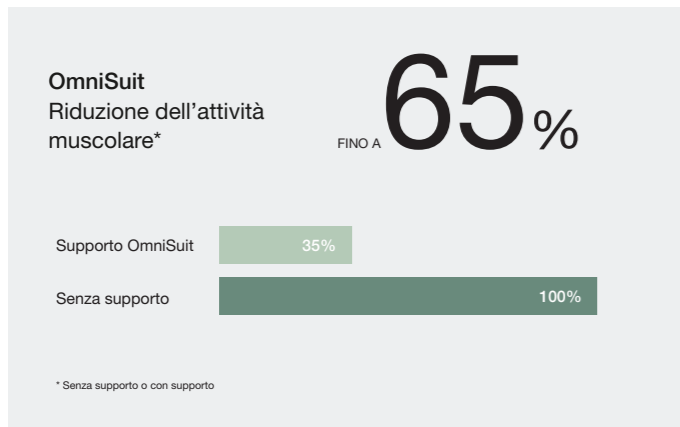

Versatilità dell'OmniSuit in diversi campi e compiti.

Le valutazioni scientifiche dimostrano che l' OmniSuit riduce significativamente il carico muscolare e l'affaticamento di spalle, collo, braccia, schiena e fianchi.