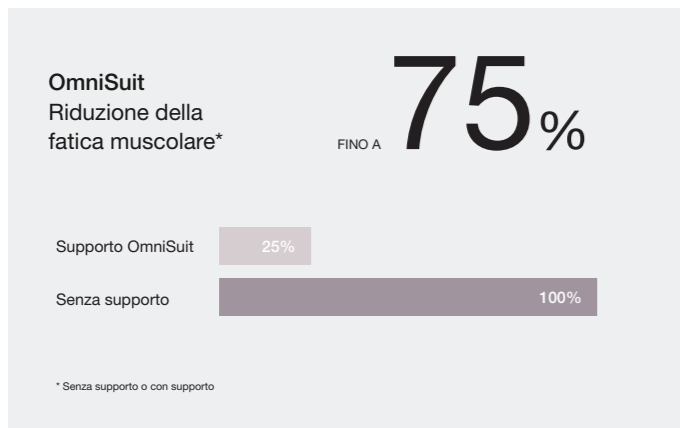

Versatilità dell'OmniSuit in diversi campi e compiti.

Le valutazioni scientifiche dimostrano che l' OmniSuit riduce significativamente il carico muscolare e l'affaticamento di spalle, collo, braccia, schiena e fianchi.