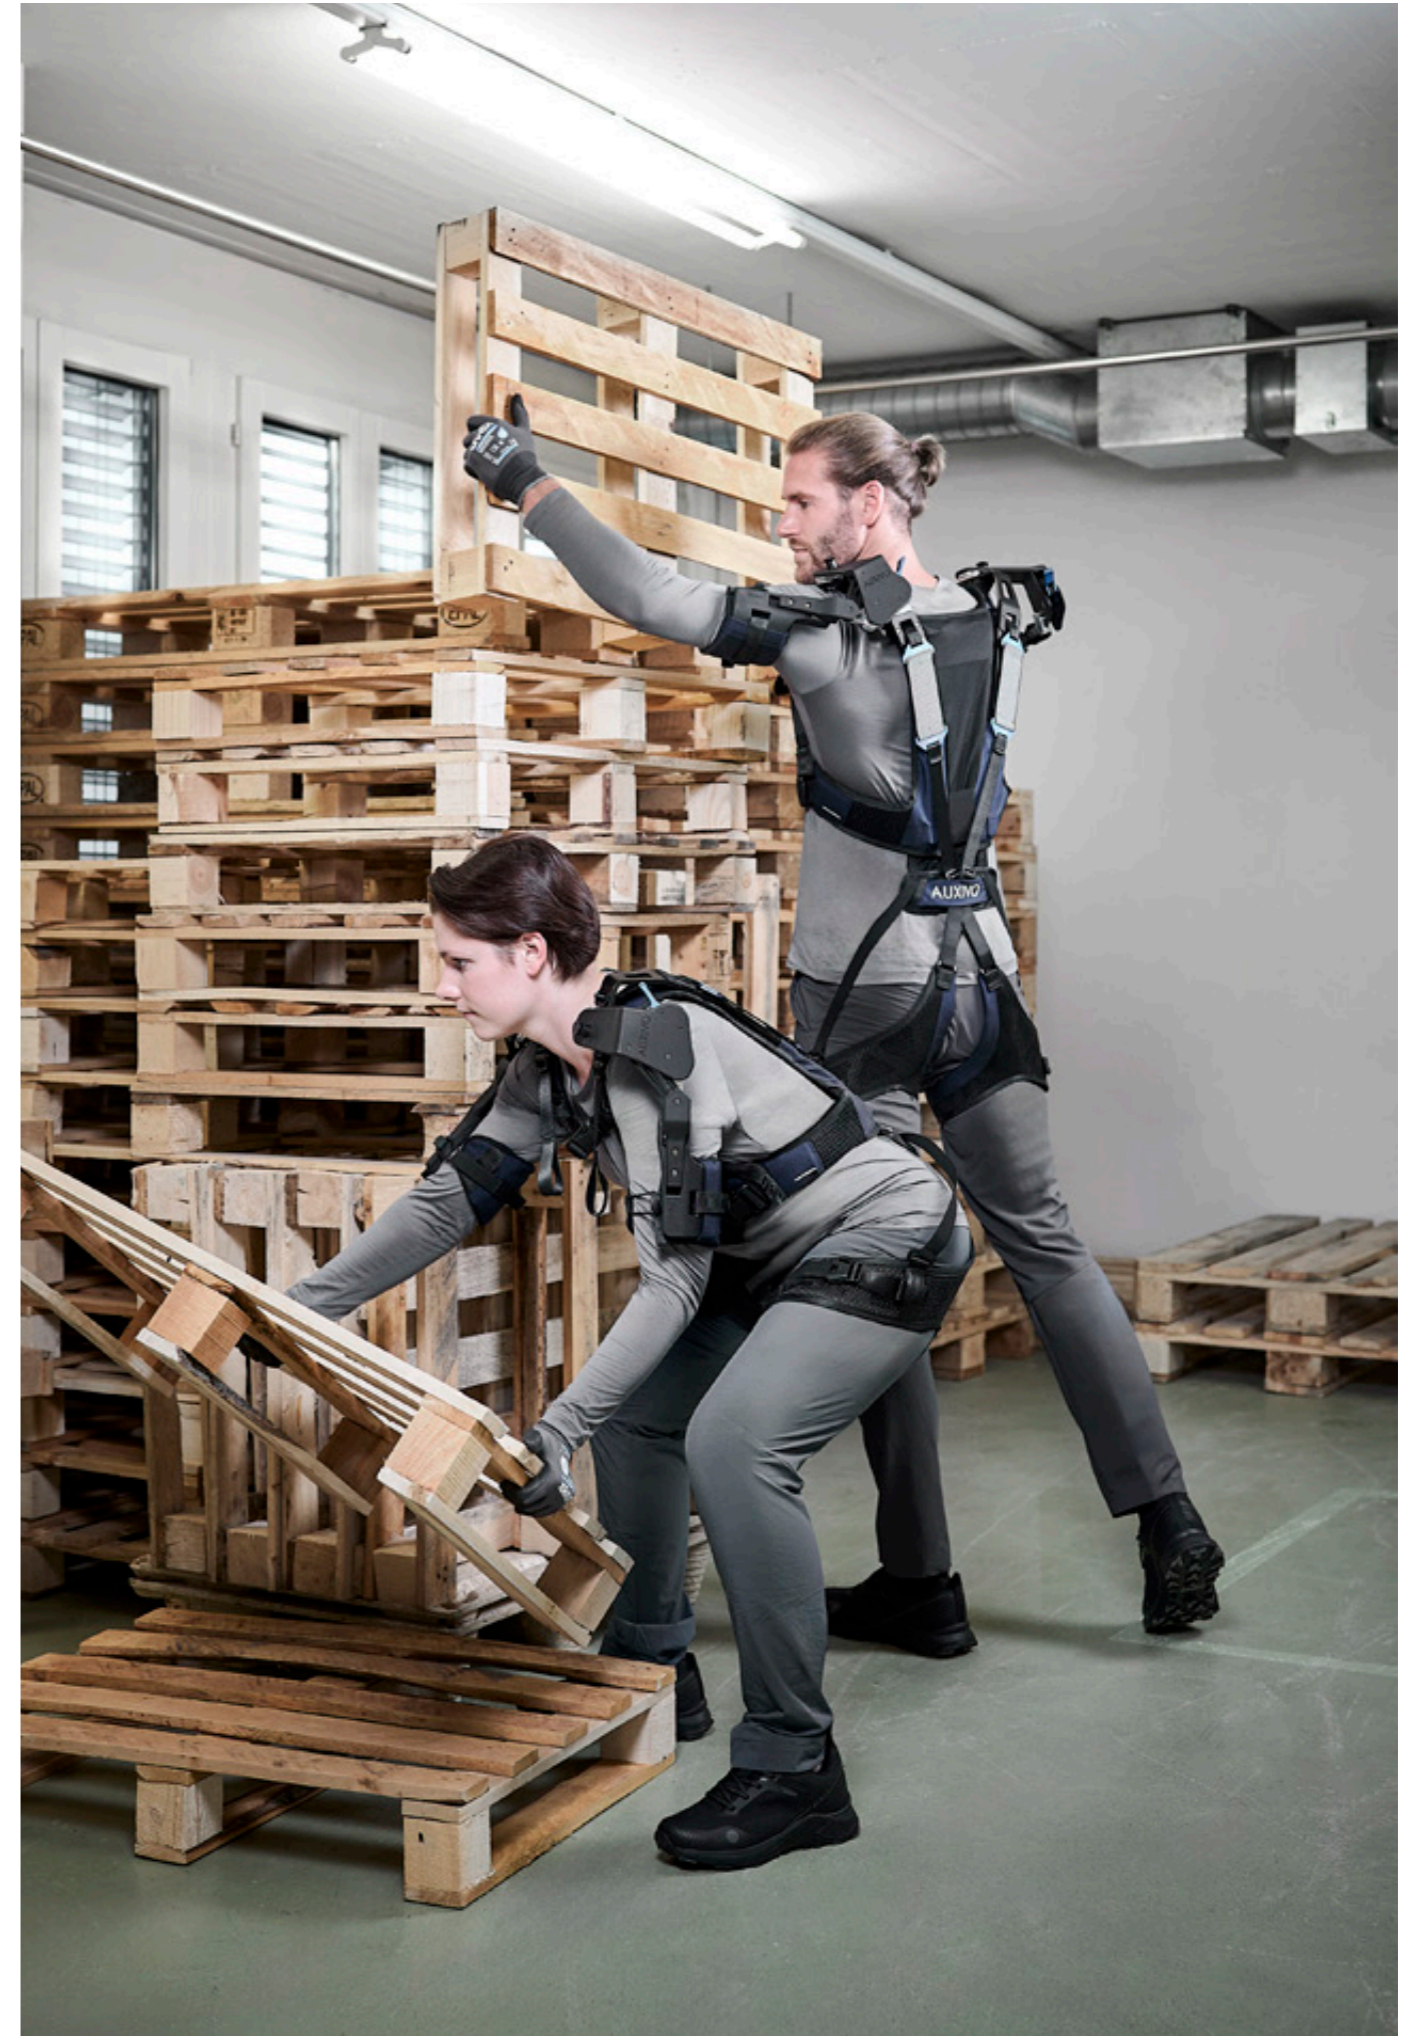

Versatilità dell'OmniSuit in diversi campi e compiti.

Le valutazioni scientifiche dimostrano che l' OmniSuit riduce significativamente il carico muscolare e l'affaticamento di spalle, collo, braccia, schiena e fianchi.