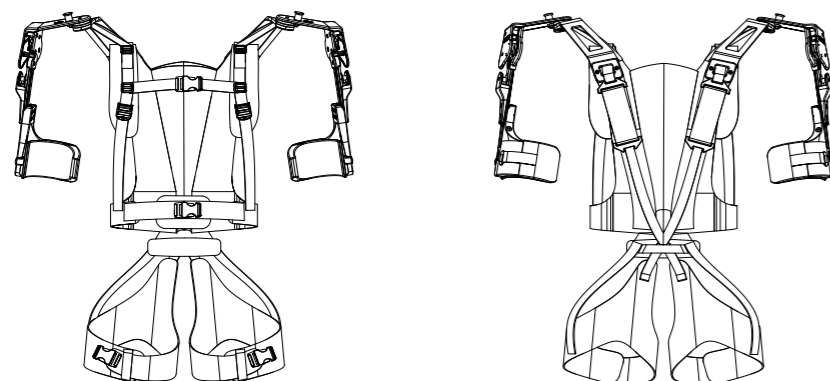

Dati tecnici

Materiali

Parti meccaniche	Leghe di alluminio leggera industriale 7075 Aerospaziale Polimeri di qualità ingegneristica Struttura in metallo rivestito altamente robusta
Interfaccia gilet	Gilet dal design diviso con struttura a rete 3D con intarsio Cordura rivestita @560 dtex
Dimensioni (AxLxP)	1000 mm x 550 mm x 250 mm (Taglia S-M) 1100 mm x 600 mm x 250 mm (Taglia L-XL)
Peso	2,7 kg (Taglia S-M) 3,0 kg (Taglia L-XL)

Misurazioni scientifiche

Supporto dei muscoli della spalla con gli utensili elettrici	33%
Supporto dei muscoli del collo	22%
Sostegno dei muscoli della schiena quando ci si piega in avanti	33%
Riduzione dell'affaticamento dei muscoli della spalla	45%
Riduzione dell'affaticamento dei muscoli del collo	75%
Riduzione dell'affaticamento dei muscoli della schiena	14%
Riduzione dei costi cardiaci	15%

Ulteriori dati scientifici dettagliati sono disponibili nel OmniSuit Performance Sheet, consultabile sul nostro sito web: www.auxivo.com

Copyright

Edizione: Aprile 2025 ©
Auxivo AG Il contenuto di
questo documento è protetto
da copyright.

Tutti i diritti riservati.

Auxivo® e OmniSuit®
sono marchi registrati di
proprietà di Auxivo AG in
alcune regioni.

Indipendentemente dallo
scopo, l'uso di questi marchi è
vietato senza l'autorizzazione
scritta di Auxivo AG.

Modifiche tecniche, errori
e omissioni senza preavviso.